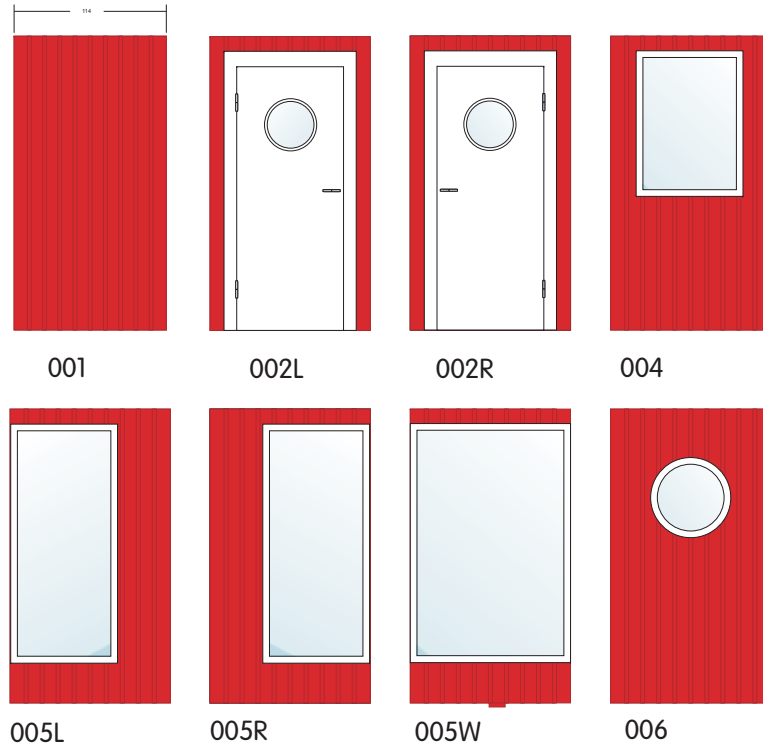

# functimo<sup>©</sup>

Standard elements

114cm wide

**functimo**konsepti rakentuu toiminnallisuuteen, helposti koottaviin elementteihin. Talon pystyttäminen ei vaadi asiakkaalta erityistaitoja. Kaikki tarvittavat osat ja tarvikkeet sisältyvät toimitukseen.