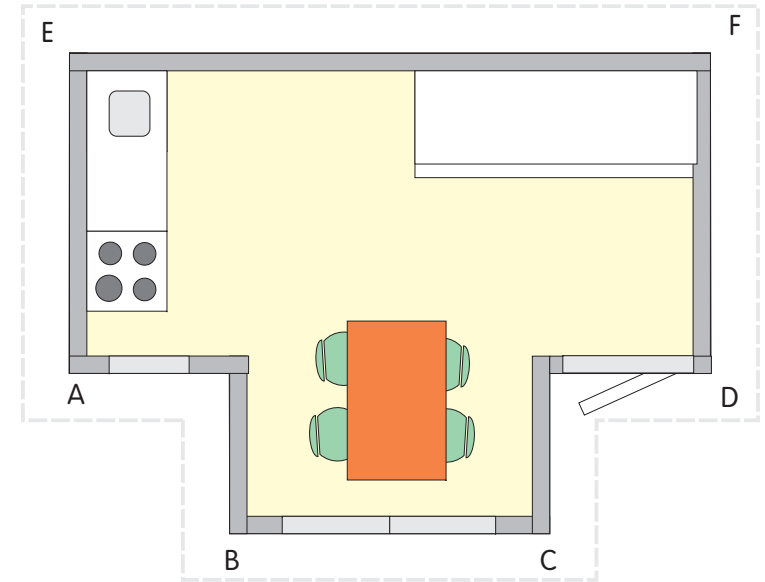

functimo©

ALVAR 15m²