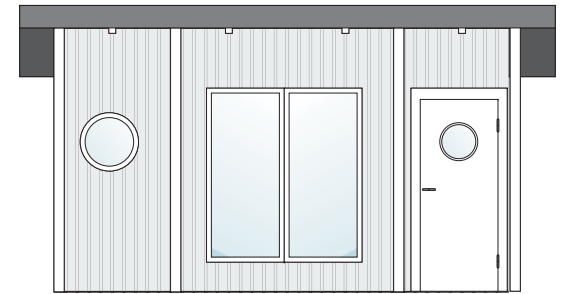

functimo©

ALVAR 15m²

Color suggestions