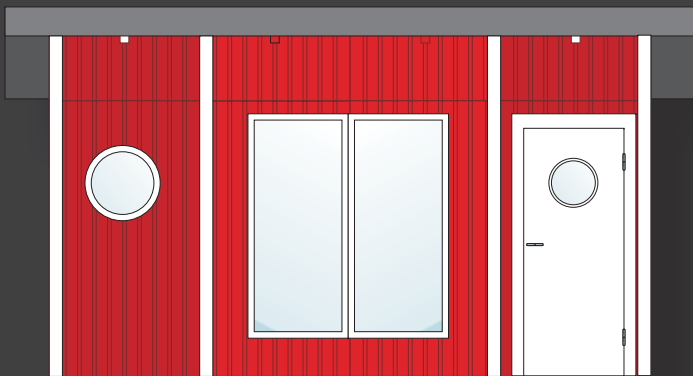

# functimo<sup>©</sup>

Standard elements

114cm wide

**functimo**konsepti rakentuu toiminnallisuuteen, helposti koottaviin elementteihin. Talon pystyttäminen ei vaadi asiakkaalta erityistaitoja. Kaikki tarvittavat osat ja tarvikkeet sisältyvät toimitukseen.