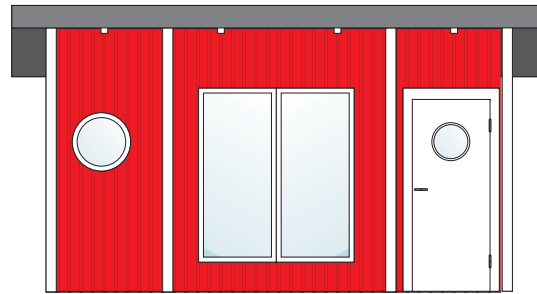

functimo©

ALVAR 15m²

Color suggestions