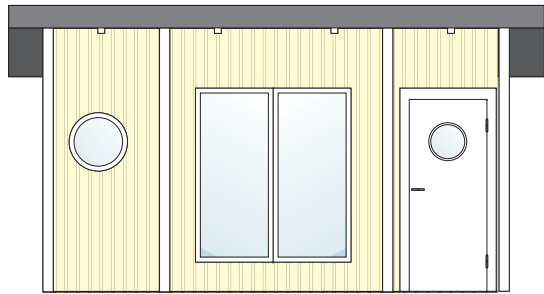

functimo©

ALVAR 15m²

Color suggestions