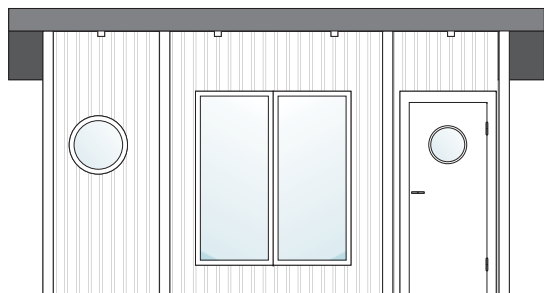

functimo©

ALVAR 15m²

Color suggestions