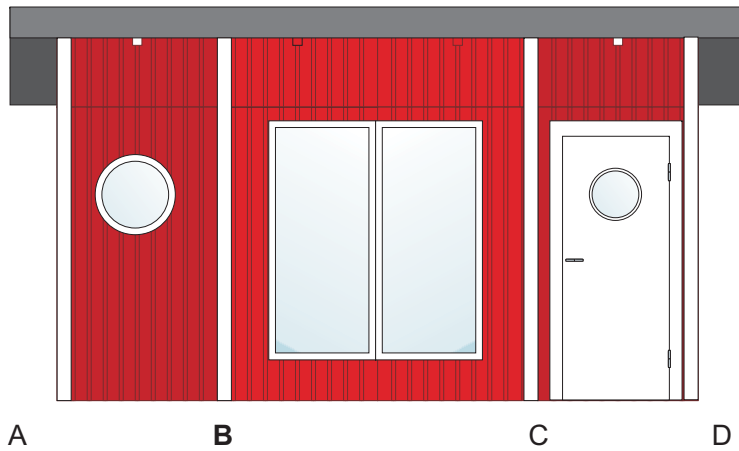

functimo©

ALVAR 15m²