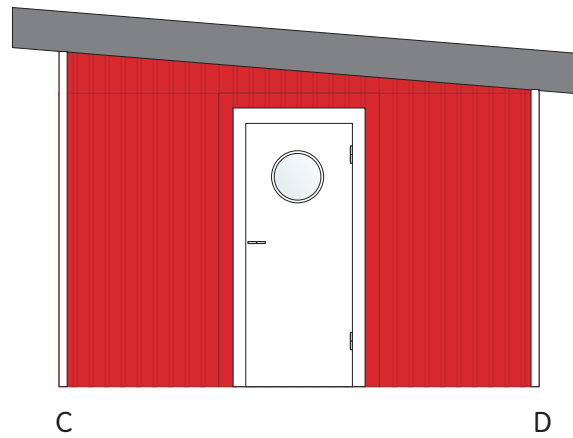

functimo© COMPACT

9,9m²